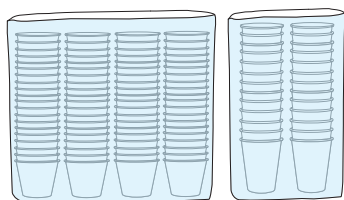

Etichettatura ambientale

Coppe e bicchieri biodegradabili e compostabili

SCATOLA

PAP 20

RACCOLTA CARTA

*Verifica le disposizioni del tuo Comune.
Riduci il volume della scatola.*

BUSTA BIODEGRADABILE

7

PLASTICA BIODEGRADABILE E COMPOSTABILE

Raccolta differenziata per rifiuti organici

COPPE / BICCHIERI BIODEGRADABILI

C/PAP 81

**CARTA ACCOPPIATA CON POLIMERO
BIODEGRADABILE E COMPOSTABILE**

*Raccolta differenziata
per rifiuti organici*