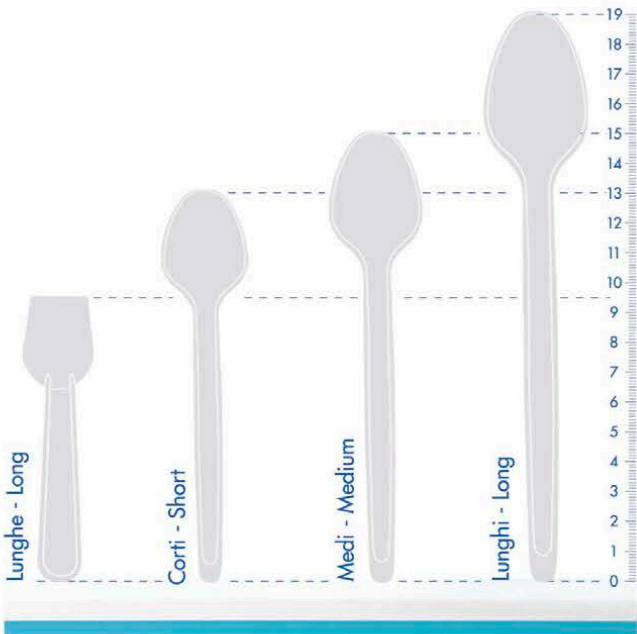

PALETTINE e CUCCHIAINI

CONDIZIONI D'USO
TERMS OF USE - NUTZUNGSBEDINGUNGEN

Palettine e cucchiaini di plastica

Idonei al contatto con prodotti alimentari refrigerati, a temperatura ambiente e caldi (fino a 70°C per 1h).

La Medac S.r.l. non è responsabile dei danni di qualsiasi genere e/o natura derivanti da un uso improprio di tali prodotti.

Plastic ice cream and granita spoons

Suitable for contact with chilled, room temperature and hot food (till 70°C for 1 hour).

Medac S.r.l. is not responsible for any damage resulting from an improper use of these products.

Plastik-Löffel

Geeignet für Verwendung gekühlter, bei Zimmertemperatur und heißer Lebensmittel (bis zu 70° Grad für bis zu eine Stunde).

Cucchiaini da Granita a Peso - Loose Plastic Granita Spoons

Tipo Type Typ		Dimensione cartone Packing size Kartongröße mm	m ³ /cartone cbm/packing m ³ /karton m ²		Peso lordo Gross weight Bruttogewicht Kg	N° buste x Kg Nr° sleeves x Kg N° verpackungen x Kg	N° pezzi/cartone Pcs/box Stücke/karton
Colori fluorescenti - Fluorescent Colours					circa - almost		
Corti - Short	cm 13	595x385x460	0,11	16	13	12x1	6.000
Medi - Medium	cm 15	595x385x460	0,11	16	13	12x1	4.990
Lunghi - Long	cm 19	595x385x490	0,11	16	15	14x1	3.444