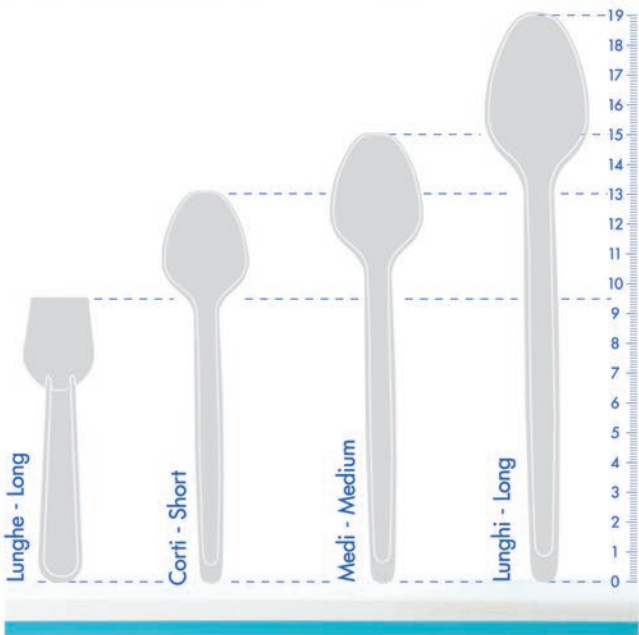

PALETTINE e CUCCHIAINI

CONDIZIONI D'USO
 TERMS OF USE - NUTZUNGSBEDINGUNGEN

Palettine e cucchiaini di plastica

Idonei al contatto con prodotti alimentari refrigerati, a temperatura ambiente e caldi (fino a 70°C per 1h).

La Medac S.r.l. non è responsabile dei danni di qualsiasi genere e/o natura derivanti da un uso improprio di tali prodotti.

Plastic ice cream and granita spoons

Suitable for contact with chilled, room temperature and hot food (till 70°C for 1 hour).

Medac S.r.l. is not responsible for any damage resulting from an improper use of these products.

Plastik-Löffel

Geeignet für Verwendung gekühlter, bei Zimmertemperatur und heißer Lebensmittel (bis zu 70° Grad für bis zu eine Stunde).

Cucchiaini da Granita a Peso - Loose Plastic Granita Spoons

Tipo Type Typ		Dimensione cartone Packing size Kartongröße mm	m3/cartone cbm/packing m3/karton m ³		Peso lordo Gross weight Bruttogewicht Kg	N° buste x Kg Nr° sleeves x Kg N° verpackungen x Kg	N° pezzi/cartone Pcs/box Stücke/karton
Colori fluorescenti - Fluorescent Colours					circa - almost		
Corti - Short	cm 13	595x385x460	0,11	16	13	12x1	6.000
Medi - Medium	cm 15	595x385x460	0,11	16	13	12x1	4.990
Lunghi - Long	cm 19	595x385x490	0,11	16	16	14x1	3.444