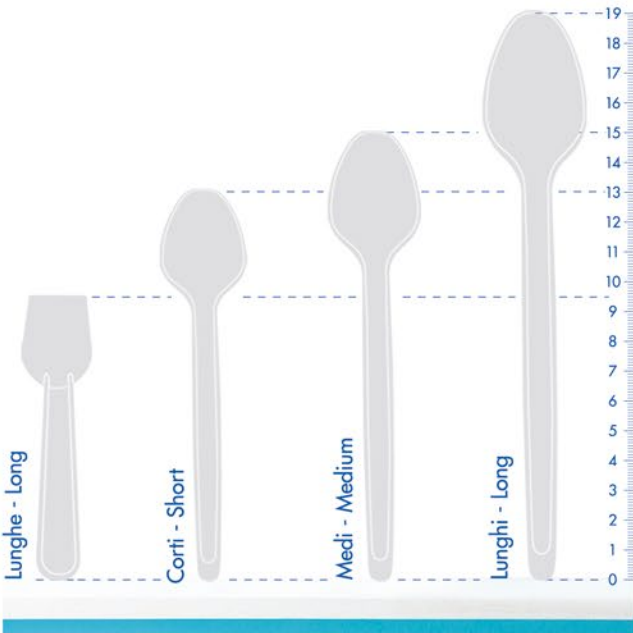

CONDIZIONI D'USO
TERMS OF USE - NUTZUNGSBEDINGUNGEN

Palettine e cucchiaini di plastica

Idonei al contatto con prodotti alimentari refrigerati, a temperatura ambiente e caldi (fino a 70°C per 1h).

La Medac S.r.l. non è responsabile dei danni di qualsiasi genere e/o natura derivanti da un uso improprio di tali prodotti.

Plastic ice cream and granita spoons

Suitable for contact with chilled, room temperature and hot food (till 70°C for 1 hour).

Medac S.r.l. is not responsible for any damage resulting from an improper use of these products.

Plastik-Löffel

Geeignet für Verwendung gekühlter, bei Zimmertemperatur und heißer Lebensmittel (bis zu 70° Grad für bis zu eine Stunde).

Medac S.r.l. ist für jeden Schäden nicht verantwortlich, wenn die Produkte für unsachgemäßen Aktionen benutzt werden.