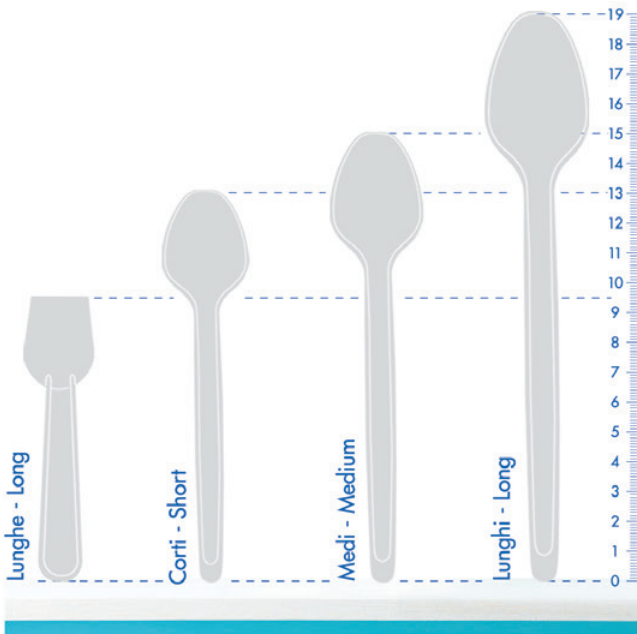

**PALETTINE e CUCCHIAINI**

**CONDIZIONI D'USO**  
 TERMS OF USE - NUTZUNGSBEDINGUNGEN

**Palettine e cucchiaini di plastica**

Idonei al contatto con prodotti alimentari refrigerati, a temperatura ambiente e caldi (fino a 70°C per 1h).

La Medac S.r.l. non è responsabile dei danni di qualsiasi genere e/o natura derivanti da un uso improprio di tali prodotti.

**Plastic ice cream and granita spoons**

Suitable for contact with chilled, room temperature and hot food (till 70°C for 1 hour).

Medac S.r.l. is not responsible for any damage resulting from an improper use of these products.

**Plastik-Löffel**

Geeignet für Verwendung gekühlter, bei Zimmertemperatur und heißer Lebensmittel (bis zu 70° Grad für bis zu eine Stunde).

### Cucchiaini da Granita a Peso - Loose Plastic Granita Spoons

Tipo Type Typ		Dimensione cartone Packing size Kartongröße mm	m3/cartone cbm/packing m3/karton m <sup>3</sup>		Peso lordo Gross weight Bruttogewicht Kg	N° buste x Kg Nr° sleeves x Kg N° verpackungen x Kg	N° pezzi/cartone Pcs/box Stücke/karton
Colori fluorescenti - Fluorescent Colours					circa - almost		
<b>Corti - Short</b>	cm 13	595x385x460	0,11	16	13	12x1	6.000
<b>Medi - Medium</b>	cm 15	595x385x460	0,11	16	13	12x1	4.990
<b>Lunghi - Long</b>	cm 19	595x385x490	0,11	16	16	14x1	3.444