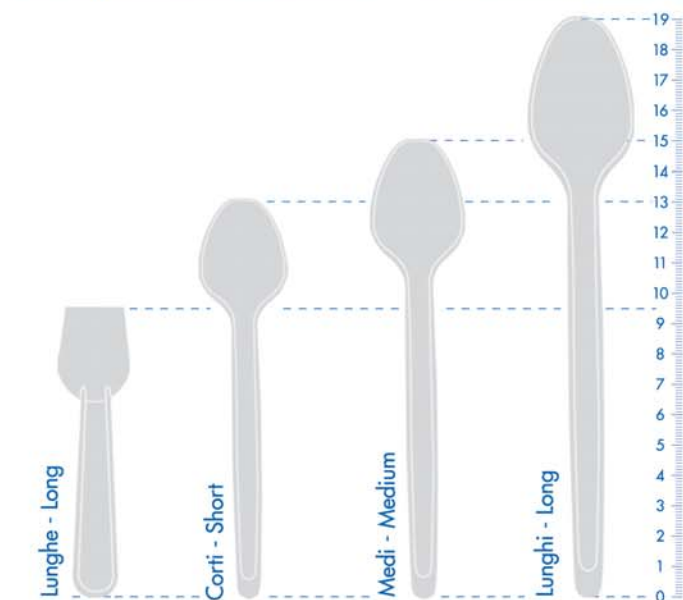

 **PALETTINE e CUCCHIAINI**

 **PALETTINE DA GELATO INCARTATE**
WRAPPED ICE CREAM SPOONS

Incartate separate singole o in strisce da 12pz lunghe colori fluorescenti
Wrapped separated single or in strips of 12 pcs long fluorescent colours

 **CUCCHIAINI DA GRANITA**
GRANITA SPOONS

 **PALETTINE DA GELATO**
ICE CREAM SPOONS

 **CONDIZIONI D'USO**
TERMS OF USE - NUTZUNGSBEDINGUNGEN

Palettine e cucchiaini di plastica
Idonei al contatto con prodotti alimentari refrigerati, a temperatura ambiente e caldi (fino a 70°C per 1h).

Palettine da Gelato Incartate a Strisce da 12 pezzi - Wrapped in Strips of 12 pcs Plastic Ice Cream Spoons

Tipo Type Typ		Dimensione cartone Packing size Kartongröße mm	m3/cartone cbm/packing m3/karton m ³	 h. max 2,00	Peso lordo Gross weight Bruttogewicht Kg	N° buste x pezzi N° case x pcs N° verpackungen x stücke	N° pezzi/cartone Pcs/packing Stücke/karton
Colori fluorescenti - Fluorescent Colours					circa - almost		
Lungha - Long	cm 9,5	520x280x300	0,04	36	7	255x12	3.060

Cucchiaini da Granita a Peso - Loose Plastic Granita Spoons

Tipo Type Typ		Dimensione cartone Packing size Kartongröße mm	m3/cartone cbm/packing m3/karton m ³	 h. max 2,00	Peso lordo Gross weight Bruttogewicht Kg	N° buste x Kg. N° case x kg. N° verpackungen x kg.	N° pezzi/cartone Pcs/packing Stücke/karton
Colori fluorescenti - Fluorescent Colours					circa - almost		
Corti - Short	cm 13	595x385x460	0,11	16	13	12x1	6.000
Medi - Medium	cm 15	595x385x460	0,11	16	13	12x1	4.990
Lunghi - Long	cm 19	595x385x490	0,11	16	15	14x1	3.444